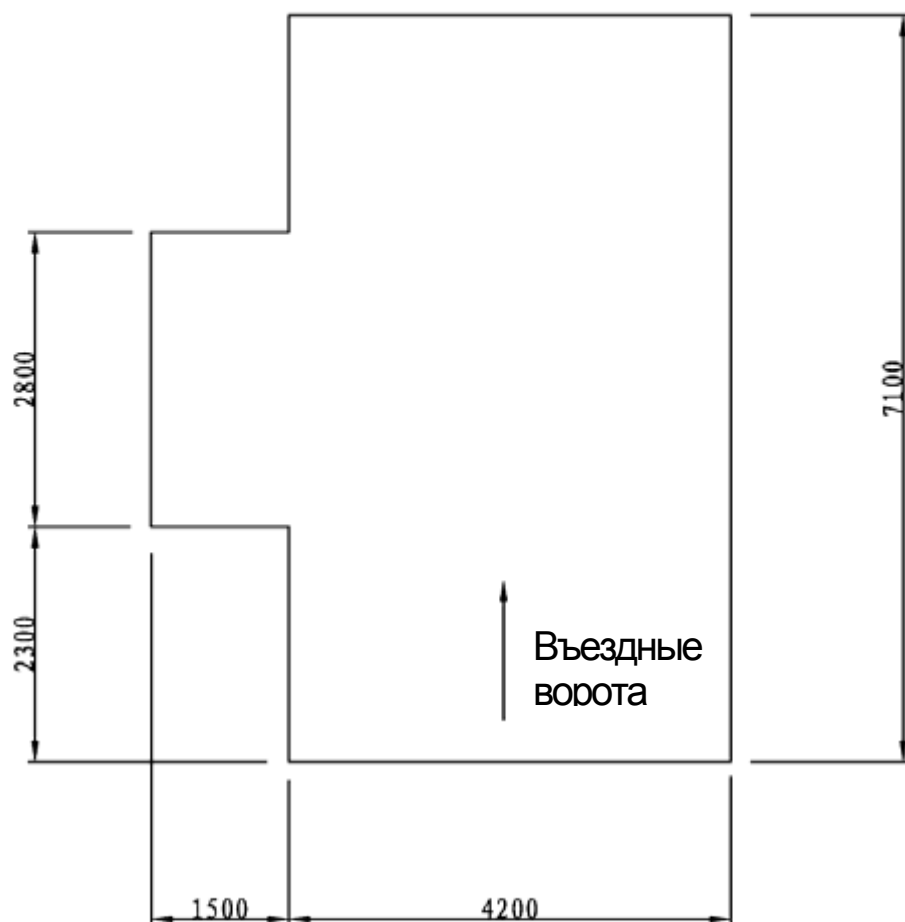

Окрасочная камера Trommelberg с размерами кабины 6.9x4.0x2.7м и расположением агрегата с правой стороны.

**План установки на металлическое основание**

Окрасочная камера Trommelberg с размерами кабины 6.9x4.0x2.7м и расположением агрегата с левой стороны.

**План установки на металлическое основание.**