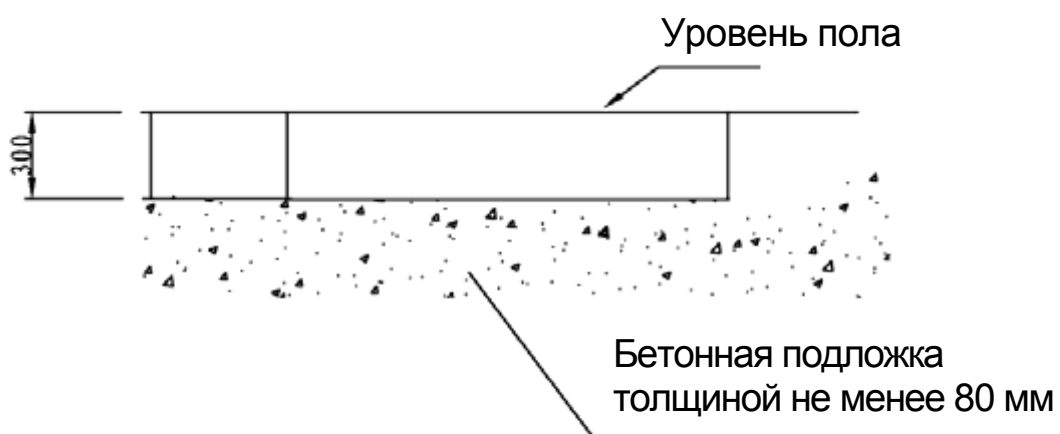

Окрасочная камера Trommelberg с размерами кабины 6.9x4.0x2.7м и расположением агрегата с правой стороны.

**План установки на металлическое основание**

Окрасочная камера Trommelberg с размерами кабины 6.9x4.0x2.7м и расположением агрегата с левой стороны.

**План установки на металлическое основание.**